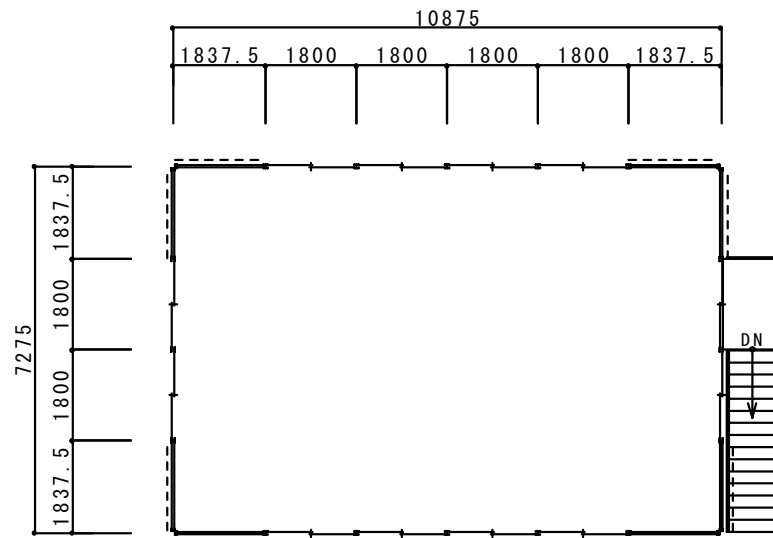

フラットプロシード 4K×6K×2F

立面図

立面図