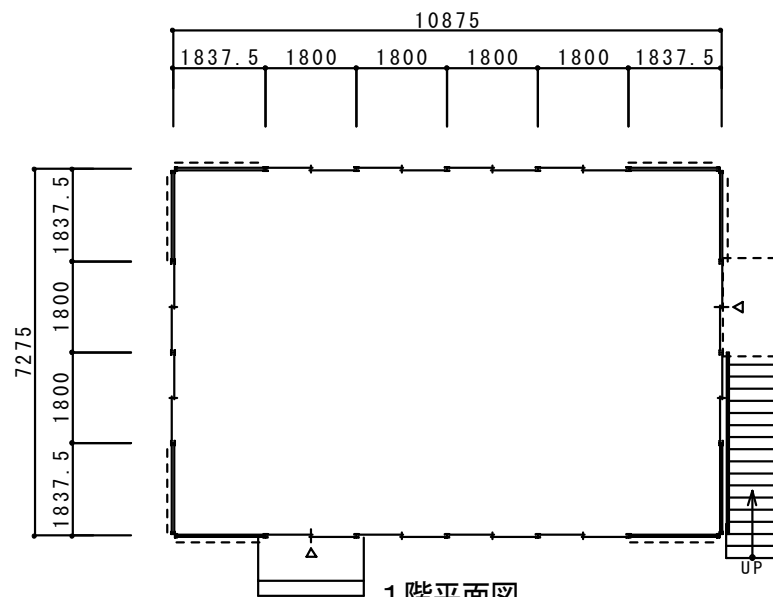

フラットプロシード 4K×6K×2F

立面図

立面図